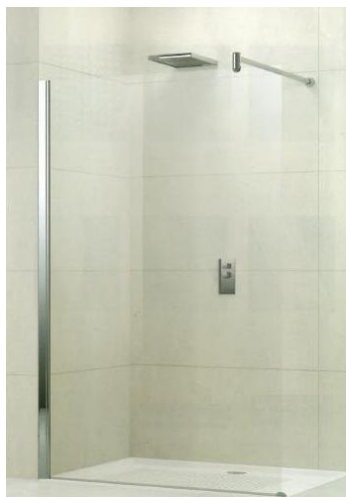

EXCELLENT

OPTIE

..... Inloopdouche Novellini Lunes 90 cm met wandsteun, helder
veiligheidsglas, profiel matchroom

..... *-niet uit het assortiment van Villeroy & Boch*

BASIS

LUXE

EXCELLENT

BASIS