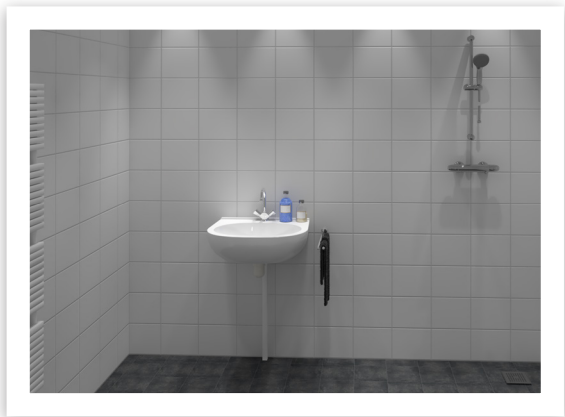

BASIS

BADKAMER

Impressie / Plattegrond

BASIS

De afgebeelde accessoires behoren niet tot de leveromvang